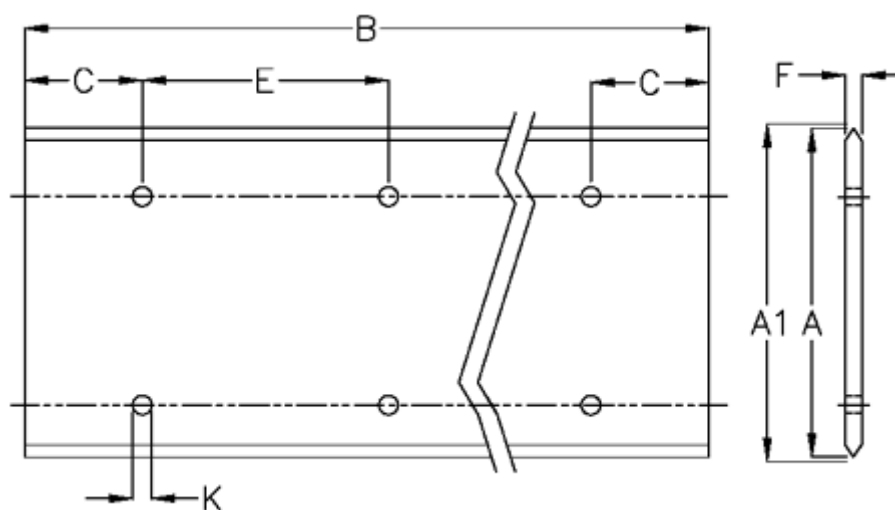

Varenummer: 057124112562
Beskrivelse: Hepco GV3 profilskinne L 120 L1256 P2
med forsænkede huller

Mål

A = 120
A1 = 120.81
B = 1256
C = 88.0
E = 180
F = 9.43
For leje = J54
K = 11.5xM10

Præcisionstype = P2
vægt kg/1000 = 8.50